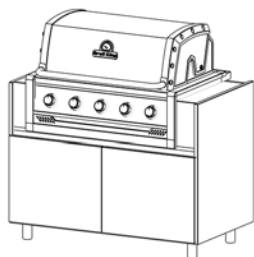

Module BBQ Broil King Série 500

Finition	Habillage	N° article	Prix HTVA	
HPL	Anthracite	OP5HABQ5	1768,60€	
	Blanc	OP5HBBQ5	1768,60€	
	Cambridge Oak	OP5HCBQ5	1768,60€	
	Industrial	OP5HIBQ5	1768,60€	
	Noir	OP5HNBQ5	1768,60€	
	Vulcano	OP5HVBQ5	1768,60€	
	Zebrano Grigio	OP5HZBQ5	1768,60€	
	Inox	-	OP5IBQ5	1735,54€
Millboard	Antik Oak	OP5MABQ5	1764,46€	
	Burnt Cedar	OP5MBBQ5	1764,46€	
	Coppered Oak	OP5MCBQ5	1764,46€	
	Golden Oak	OP5MGBQ5	1764,46€	
	Smoked Oak	OP5MSBQ5	1764,46€