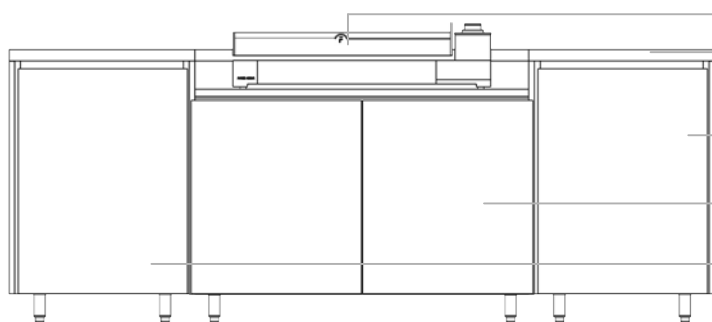

OP240

- Plancha gaz/électrique Forge Adour
- Plan de travail renforcé en acier inoxydable avec ponçage orbital.
- 1 porte battante droite pour bonbonne gaz haute ou basse (flexible prévu, détendeur à prévoir).
- 1 double porte battante centrale sous l'appareil de cuisson.
- 1 porte battante gauche avec 1 tablette intermédiaire.

L'appareil de cuisson n'est pas inclus dans les prix indiqués

Finition	Habillage	N° article	Prix HTVA
HPL	Anthracite	OP240HA	5247,94€
	Blanc	OP240HB	5247,94€
	Cambridge Oak	OP240HC	5247,94€
	Industrial	OP240HI	5247,94€
	Noir	OP240HN	5247,94€
	Vulcano	OP240HV	5247,94€
	Zebrano Grigio	OP240HZ	5247,94€
Inox	-	OP240I	4917,36€
Millboard	Antik Oak	OP240MA	5537,20€
	Burnt Cedar	OP240MB	5537,20€
	Coppered Oak	OP240MC	5537,20€
	Golden Oak	OP240MG	5537,20€
	Smoked Oak	OP240MS	5537,20€

Option(s)	N° article	Prix HTVA
Roues	OP2RO8	206,62€
Evier & Mitigeur	OPEM	329,76€