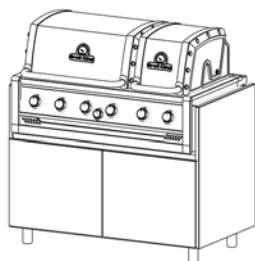

Module BBQ Broil King Série 600

Finition	Habillage	N° article	Prix HTVA	
HPL	Anthracite	OP5HABQ6	1768,60€	
	Blanc	OP5HBBQ6	1768,60€	
	Cambridge Oak	OP5HCBQ6	1768,60€	
	Industrial	OP5HIBQ6	1768,60€	
	Noir	OP5HNBQ6	1768,60€	
	Vulcano	OP5HVBQ6	1768,60€	
	Zebrano Grigio	OP5HZBQ6	1768,60€	
	Inox	-	OP5IBQ6	1735,54€
Millboard	Antik Oak	OP5MABQ6	1764,46€	
	Burnt Cedar	OP5MBBQ6	1764,46€	
	Coppered Oak	OP5MCBQ6	1764,46€	
	Golden Oak	OP5MGBQ6	1764,46€	
	Smoked Oak	OP5MSBQ6	1764,46€