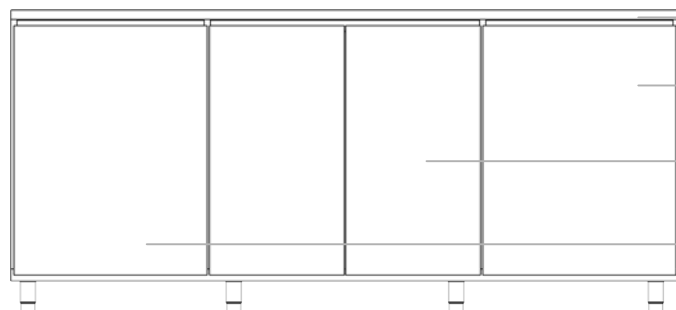

OP210S

Plan de travail renforcé en acier inoxydable avec ponçage orbital.

1 porte battante droite

1 double porte battante centrale

1 porte battante gauche avec 1 tablette intermédiaire.

Finition	Habillage	N° article	Prix HTVA
HPL	Anthracite	OP210SHA	4834,72€
	Blanc	OP210SHB	4834,72€
	Cambridge Oak	OP210SHC	4834,72€
	Industrial	OP210SHI	4834,72€
	Noir	OP210SHN	4834,72€
	Vulcano	OP210SHV	4834,72€
	Zebrano Grigio	OP210SHZ	4834,72€
Inox	-	OP210SI	4504,14€
Millboard	Antik Oak	OP210SMA	5123,97€
	Burnt Cedar	OP210SMB	5123,97€
	Coppered Oak	OP210SMC	5123,97€
	Golden Oak	OP210SMG	5123,97€
	Smoked Oak	OP210SMS	5123,97€

Option(s)	N° article	Prix HTVA
Roues	OP2RO8	206,62€
Evier & Mitigeur	OPEM	329,76€