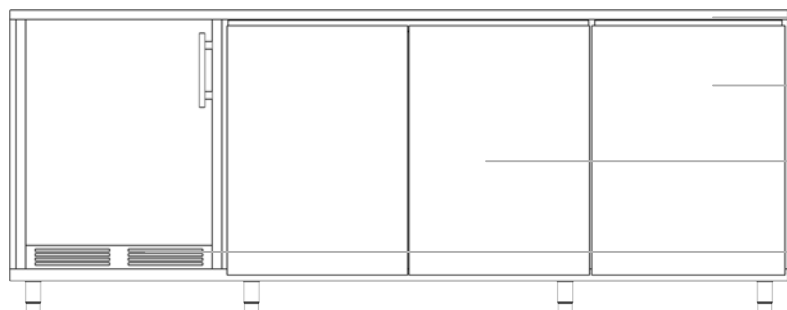

OP250S

Plan de travail renforcé en acier inoxydable avec ponçage orbital.

1 porte battante droite

1 double porte battante centrale

1 niche à gauche pour frigo intégrable Liebherr (modèle outdoor) ou Fagor (modèle vitré en espace abrité).
Largeur : 620mm | Hauteur : 828 mm

Le réfrigérateur n'est pas inclus dans les prix indiqués

Finition	Habillage	N° article	Prix HTVA
HPL	Anthracite	OP250SHA	4917,36€
	Blanc	OP250SHB	4917,36€
	Cambridge Oak	OP250SHC	4917,36€
	Industrial	OP250SHI	4917,36€
	Noir	OP250SHN	4917,36€
	Vulcano	OP250SHV	4917,36€
	Zebrano Grigio	OP250SHZ	4917,36€
Inox	-	OP250SI	4585,95€
Millboard	Antik Oak	OP250SMA	5206,62€
	Burnt Cedar	OP250SMB	5206,62€
	Coppered Oak	OP250SMC	5206,62€
	Golden Oak	OP250SMG	5206,62€
	Smoked Oak	OP250SMS	5206,62€

Option(s)	N° article	Prix HTVA
Roues	OP2RO8	206,62€
Evier & Mitigeur	OPEM	329,76€