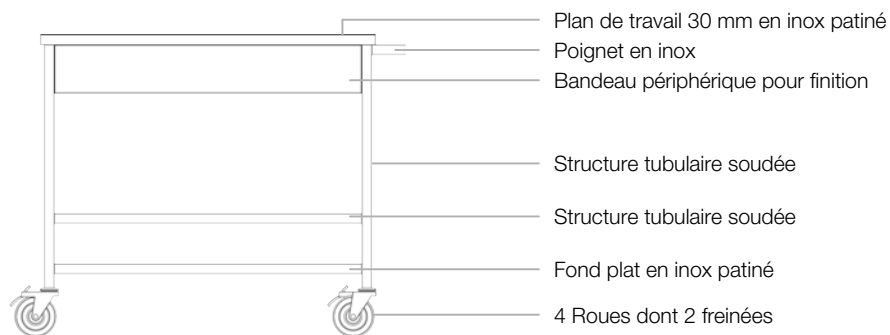

Desserte classique sur roulettes avec tube

Finition	Habillage	N° article	Prix HTVA
HPL	Anthracite	OPDESTHA	917,36€
	Blanc	OPDESTHB	917,36€
	Cambridge Oak	OPDESTHC	917,36€
	Industrial	OPDESTHI	917,36€
	Noir	OPDESTHN	917,36€
	Vulcano	OPDESTHV	917,36€
	Zebrano Grigio	OPDESTHZ	917,36€
Millboard	Antik Oak	OPDESTMA	917,36€
	Burnt Cedar	OPDESTMB	917,36€
	Coppered Oak	OPDESTMC	917,36€
	Golden Oak	OPDESTMG	917,36€
	Smoked Oak	OPDESTMS	917,36€