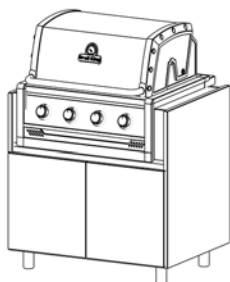

MODULES CUISSON

Module BBQ Broil King Série 400

Finition	Habillage	N° article	Prix HTVA	
HPL	Anthracite	OP5HABQ4	1640,50€	
	Blanc	OP5HBBQ4	1640,50€	
	Cambridge Oak	OP5HCBQ4	1640,50€	
	Industrial	OP5HIBQ4	1640,50€	
	Noir	OP5HNBQ4	1640,50€	
	Vulcano	OP5HVBQ4	1640,50€	
	Zebrano Grigio	OP5HZBQ4	1640,50€	
	Inox	-	OP5IBQ4	1607,44€
Millboard	Antik Oak	OP5MABQ4	1623,97€	
	Burnt Cedar	OP5MBBQ4	1623,97€	
	Coppered Oak	OP5MCBQ4	1623,97€	
	Golden Oak	OP5MGBQ4	1623,97€	
	Smoked Oak	OP5MSBQ4	1623,97€