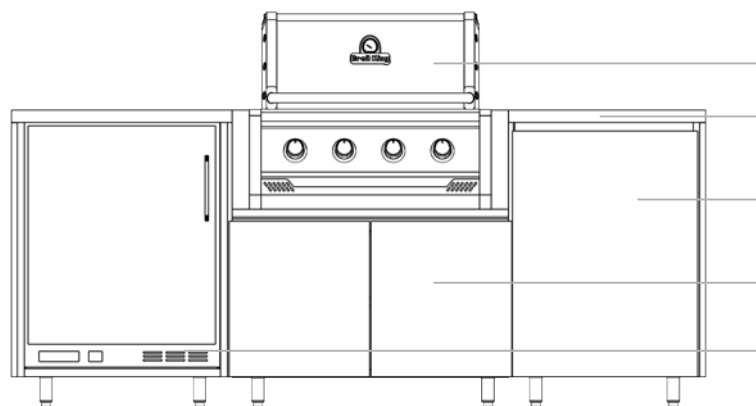

OP220

Barbecue Gaz Broil King Régal série 400

Plan de travail renforcé en acier inoxydable avec ponçage orbital.

1 porte battante droite pour bonbonne gaz haute ou basse (flexible prévu, détendeur à prévoir).

1 double porte battante centrale sous l'appareil de cuisson.

1 niche à gauche pour frigo intégrable Liebherr (modèle outdoor) ou Fagor (modèle vitré en espace abrité).
Largeur : 620mm | Hauteur : 828 mm

L'appareil de cuisson et le réfrigérateur ne sont pas inclus dans les prix indiqués

Finition	Habillage	N° article	Prix HTVA
HPL	Anthracite	OP220HA	4504,14€
	Blanc	OP220HB	4504,14€
	Cambridge Oak	OP220HC	4504,14€
	Industrial	OP220HI	4504,14€
	Noir	OP220HN	4504,14€
	Vulcano	OP220HV	4504,14€
	Zebrano Grigio	OP220HZ	4504,14€
Inox	-	OP220I	4173,56€
Millboard	Antik Oak	OP220MA	4793,39€
	Burnt Cedar	OP220MB	4793,39€
	Coppered Oak	OP220MC	4793,39€
	Golden Oak	OP220MG	4793,39€
	Smoked Oak	OP220MS	4793,39€

Option(s)	N° article	Prix HTVA
Roues	OP2RO8	206,62€
Evier & Mitigeur	OPEM	329,76€