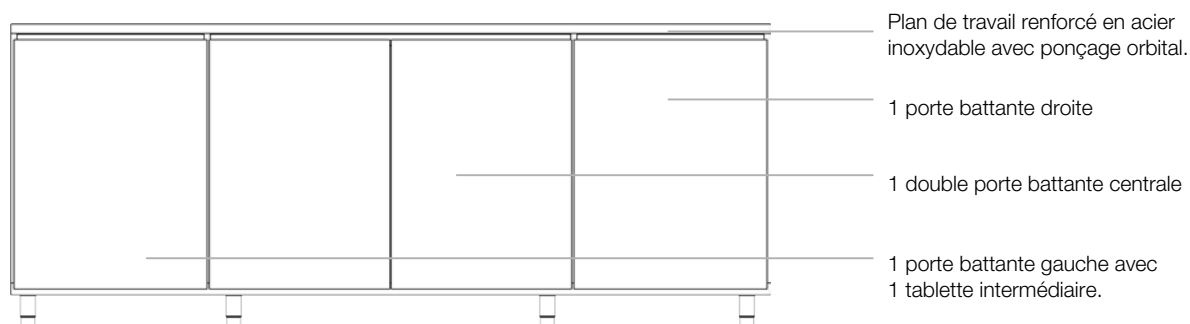

OP240S

Finition	Habillage	N° article	Prix HTVA
HPL	Anthracite	OP240SHA	5247,94€
	Blanc	OP240SHB	5247,94€
	Cambridge Oak	OP240SHC	5247,94€
	Industrial	OP240SHI	5247,94€
	Noir	OP240SHN	5247,94€
	Vulcano	OP240SHV	5247,94€
	Zebrano Grigio	OP240SHZ	5247,94€
Inox	-	OP240SI	4917,36€
Millboard	Antik Oak	OP240SMA	5537,20€
	Burnt Cedar	OP240SMB	5537,20€
	Coppered Oak	OP240SMC	5537,20€
	Golden Oak	OP240SMG	5537,20€
	Smoked Oak	OP240SMS	5537,20€

Option(s)	N° article	Prix HTVA
Roues	OP2RO8	206,62€
Evier & Mitigeur	OPEM	329,76€