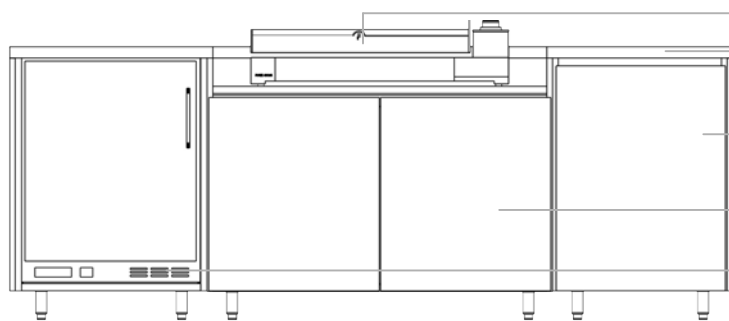

OP250

L'appareil de cuisson et le réfrigérateur ne sont pas inclus dans les prix indiqués

- Plancha gaz/électrique Forge Adour
- Plan de travail renforcé en acier inoxydable avec ponçage orbital.
- 1 porte battante droite pour bonbonne gaz haute ou basse (flexible prévu, détendeur à prévoir).
- 1 double porte battante centrale sous l'appareil de cuisson.
- 1 niche à gauche pour frigo intégrable Liebherr (modèle outdoor) ou Fagor (modèle vitré en espace abrité).
  Largeur : 620mm | Hauteur : 828 mm

Finition	Habillage	N° article	Prix HTVA
HPL	Anthracite	OP250HA	4917,36€
	Blanc	OP250HB	4917,36€
	Cambridge Oak	OP250HC	4917,36€
	Industrial	OP250HI	4917,36€
	Noir	OP250HN	4917,36€
	Vulcano	OP250HV	4917,36€
	Zebrano Grigio	OP250HZ	4917,36€
Inox	-	OP250I	4586,78€
Millboard	Antik Oak	OP250MA	5206,62€
	Burnt Cedar	OP250MB	5206,62€
	Coppered Oak	OP250MC	5206,62€
	Golden Oak	OP250MG	5206,62€
	Smoked Oak	OP250MS	5206,62€

Option(s)	N° article	Prix HTVA
Roues	OP2RO8	206,62€
Evier & Mitigeur	OPEM	329,76€