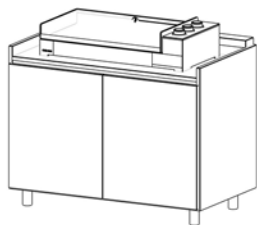

MODULES CUISSON

Module Plancha Forge Adour
Premium G60

Finition	Habillage	N° article	Prix HTVA	
HPL	Anthracite	OP5HAPC120	1867,77€	
	Blanc	OP5HBPC120	1867,77€	
	Cambridge Oak	OP5HCPC120	1867,77€	
	Industrial	OP5HIPC120	1867,77€	
	Noir	OP5HNPC120	1867,77€	
	Vulcano	OP5HVPC120	1867,77€	
	Zebrano Grigio	OP5HZPC120	1867,77€	
	Inox	-	OP5IPC120	1681,82€
Millboard	Antik Oak	OP5MAPC120	1714,88€	
	Burnt Cedar	OP5MBPC120	1714,88€	
	Coppered Oak	OP5MCPC120	1714,88€	
	Golden Oak	OP5MGPC120	1714,88€	
	Smoked Oak	OP5MSPC120	1714,88€	

Finition	Inox	Inox	Inox
N° article	OP5IOFP105	OP5IOFP76	OP5IOKAM
Prix HTVA	1289,26 €	1190,08 €	1694,22 €