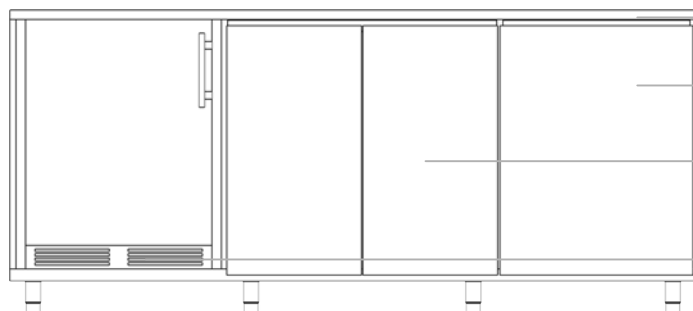

OP220S

Plan de travail renforcé en acier inoxydable avec ponçage orbital.

1 porte battante droite

1 double porte battante centrale

1 niche à gauche pour frigo intégrable Liebherr (modèle outdoor) ou Fagor (modèle vitré en espace abrité).
Largeur : 620mm | Hauteur : 828 mm

Le réfrigérateur n'est pas inclus dans les prix indiqués

Finition	Habillage	N° article	Prix HTVA
HPL	Anthracite	OP220SHA	4504,14€
	Blanc	OP220SHB	4504,14€
	Cambridge Oak	OP220SHC	4504,14€
	Industrial	OP220SHI	4504,14€
	Noir	OP220SHN	4504,14€
	Vulcano	OP220SHV	4504,14€
	Zebrano Grigio	OP220SHZ	4504,14€
Inox	-	OP220SI	4173,56€
Millboard	Antik Oak	OP220SMA	4793,39€
	Burnt Cedar	OP220SMB	4793,39€
	Coppered Oak	OP220SMC	4793,39€
	Golden Oak	OP220SMG	4793,39€
	Smoked Oak	OP220SMS	4793,39€

Option(s)	N° article	Prix HTVA
Roues	OP2RO8	206,62€
Evier & Mitigeur	OPEM	329,76€